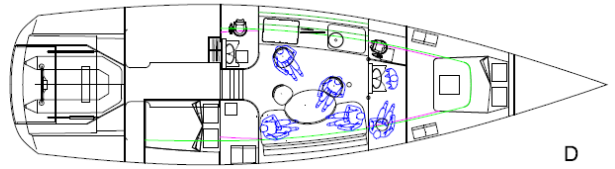

Tofinou 16

Longueurs et surfaces	
Longueur coque	15,9 mètres
Longueur de flottaison	14 mètres
Largeur maximale coque	4,2 mètres
Hauteur totale	4,4 mètres
Hauteur maximale intérieure	1,95 mètre
Hauteur mât	23 mètres
Longueur bôme	5,8 mètres
Tirant d'eau	2,7 mètres
Grand voile	71,55 mètres carrés
Foc	55,10 mètres carrés

Poids	
Poids total	10,5 tonnes
Lest	3,5 tonnes

A

D

B

E

C

F