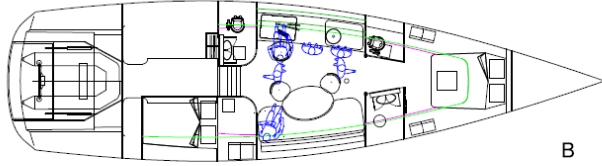

Tofinou 16

Longueurs et surfaces	
Longueur coque	15,9 mètres
Longueur de flottaison	14 mètres
Largeur maximale coque	4,2 mètres
Hauteur totale	4,4 mètres
Hauteur maximale intérieure	1,95 mètre
Hauteur mât	23 mètres
Longueur bôme	5,8 mètres
Tirant d'eau	2,7 mètres
Grand voile	71,55 mètres carrés
Foc	55,10 mètres carrés

Poids	
Poids total	10,5 tonnes
Lest	3,5 tonnes

A

D

B

E

C

F