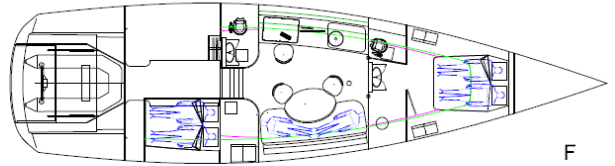

Tofinou 16

Longueurs et surfaces	
Longueur coque	15,9 mètres
Longueur de flottaison	14 mètres
Largeur maximale coque	4,2 mètres
Hauteur totale	4,4 mètres
Hauteur maximale intérieure	1,95 mètre
Hauteur mât	23 mètres
Longueur bôme	5,8 mètres
Tirant d'eau	2,7 mètres
Grand voile	71,55 mètres carrés
Foc	55,10 mètres carrés

Poids	
Poids total	10,5 tonnes
Lest	3,5 tonnes

A

D

B

E

C

F