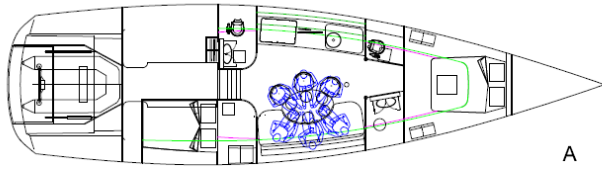

Tofinou 16

Longueurs et surfaces	
Longueur coque	15,9 mètres
Longueur de flottaison	14 mètres
Largeur maximale coque	4,2 mètres
Hauteur totale	4,4 mètres
Hauteur maximale intérieure	1,95 mètre
Hauteur mât	23 mètres
Longueur bôme	5,8 mètres
Tirant d'eau	2,7 mètres
Grand voile	71,55 mètres carrés
Foc	55,10 mètres carrés

Poids	
Poids total	10,5 tonnes
Lest	3,5 tonnes

A

D

B

E

C

F