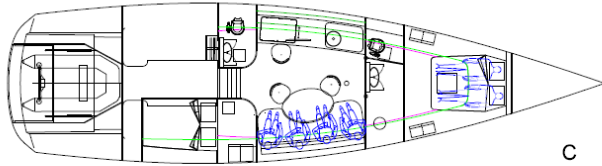

Tofinou 16

Longueurs et surfaces	
Longueur coque	15,9 mètres
Longueur de flottaison	14 mètres
Largeur maximale coque	4,2 mètres
Hauteur totale	4,4 mètres
Hauteur maximale intérieure	1,95 mètre
Hauteur mât	23 mètres
Longueur bôme	5,8 mètres
Tirant d'eau	2,7 mètres
Grand voile	71,55 mètres carrés
Foc	55,10 mètres carrés

Poids	
Poids total	10,5 tonnes
Lest	3,5 tonnes

A

D

B

E

C

F