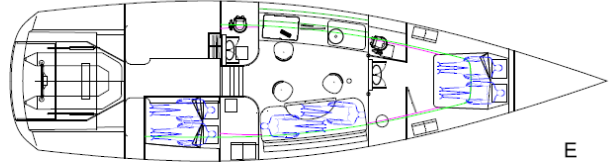

Tofinou 16

Longueurs et surfaces	
Longueur coque	15,9 mètres
Longueur de flottaison	14 mètres
Largeur maximale coque	4,2 mètres
Hauteur totale	4,4 mètres
Hauteur maximale intérieure	1,95 mètre
Hauteur mât	23 mètres
Longueur bôme	5,8 mètres
Tirant d'eau	2,7 mètres
Grand voile	71,55 mètres carrés
Foc	55,10 mètres carrés

Poids	
Poids total	10,5 tonnes
Lest	3,5 tonnes

A

D

B

E

C

F